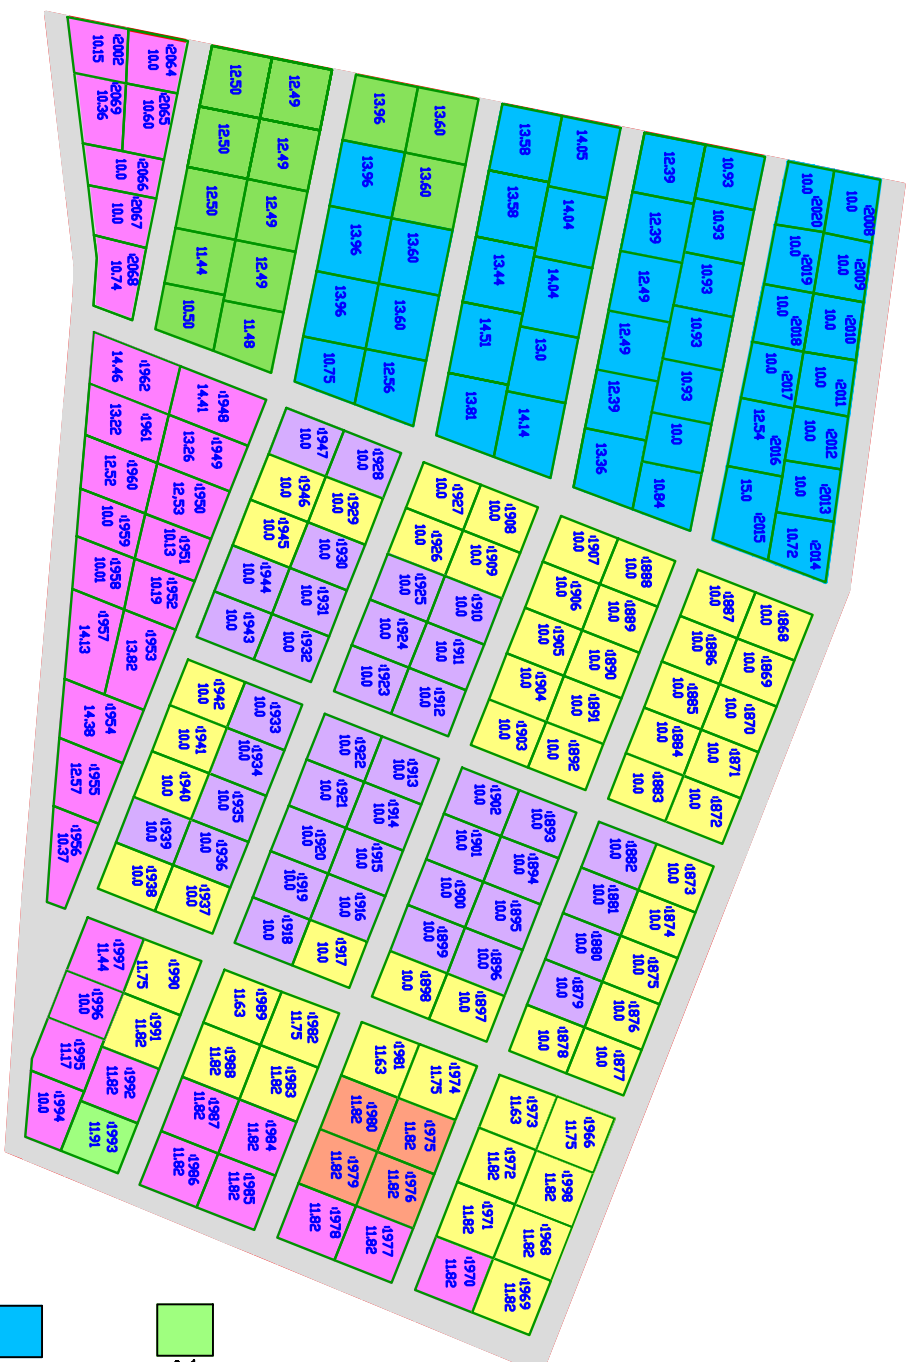

п. Заречье, д. Сумароково, Талашкинское с.п.

10 км

 уже реализованные участки

 13 т.р. / сотка

 15 т.р. / сотка

 18 т.р. / сотка

 20 т.р. / сотка

 30 т.р. / сотка