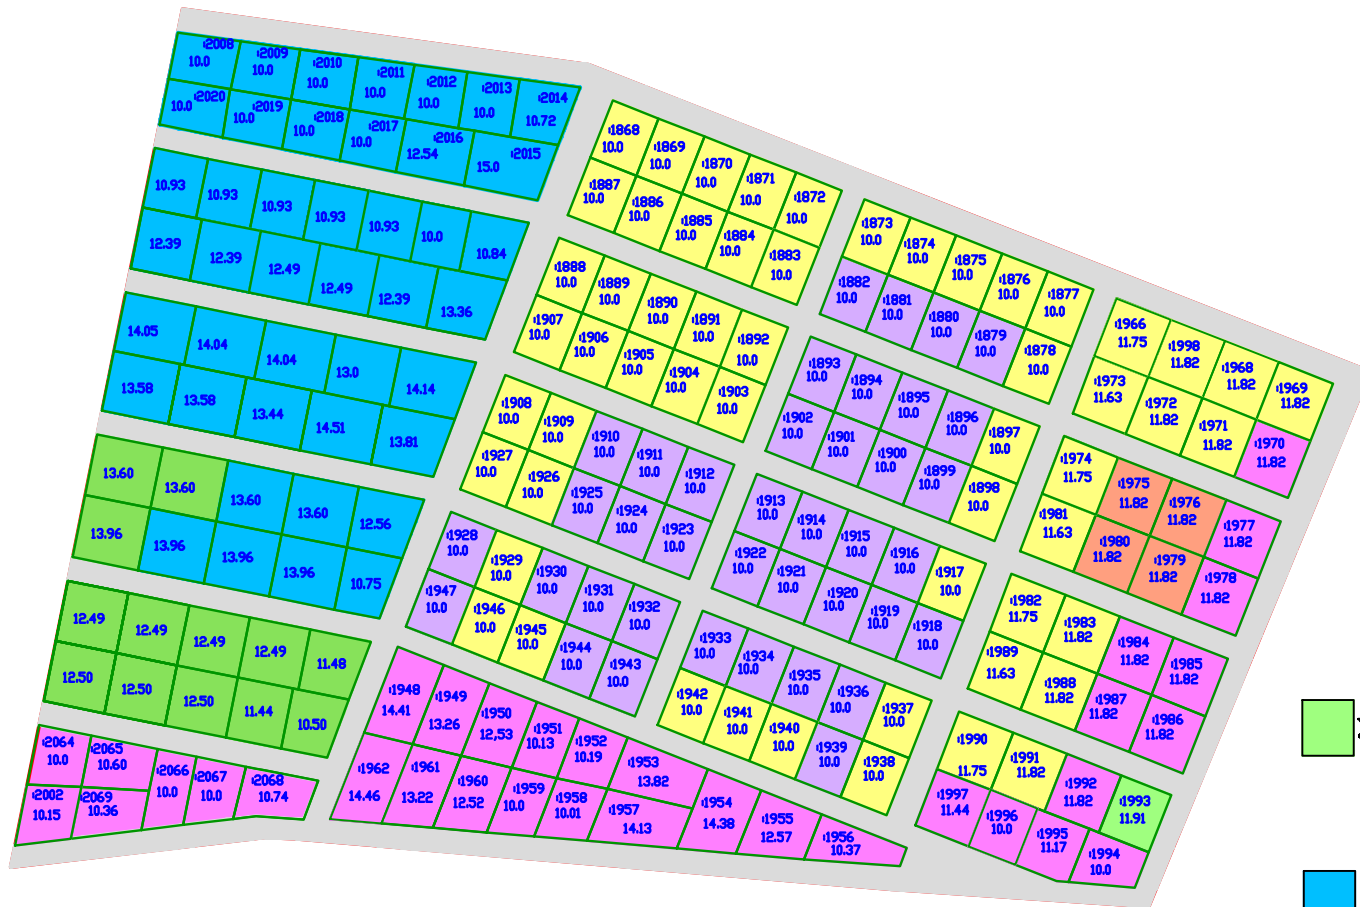

п. Заречье, д. Сумароково, Талашкинское с.п.

10 км

■ уже реализованные участки

■ 13 т.р. / сотка

■ 15 т.р. / сотка

■ 18 т.р. / сотка

■ 20 т.р. / сотка

■ 30 т.р. / сотка