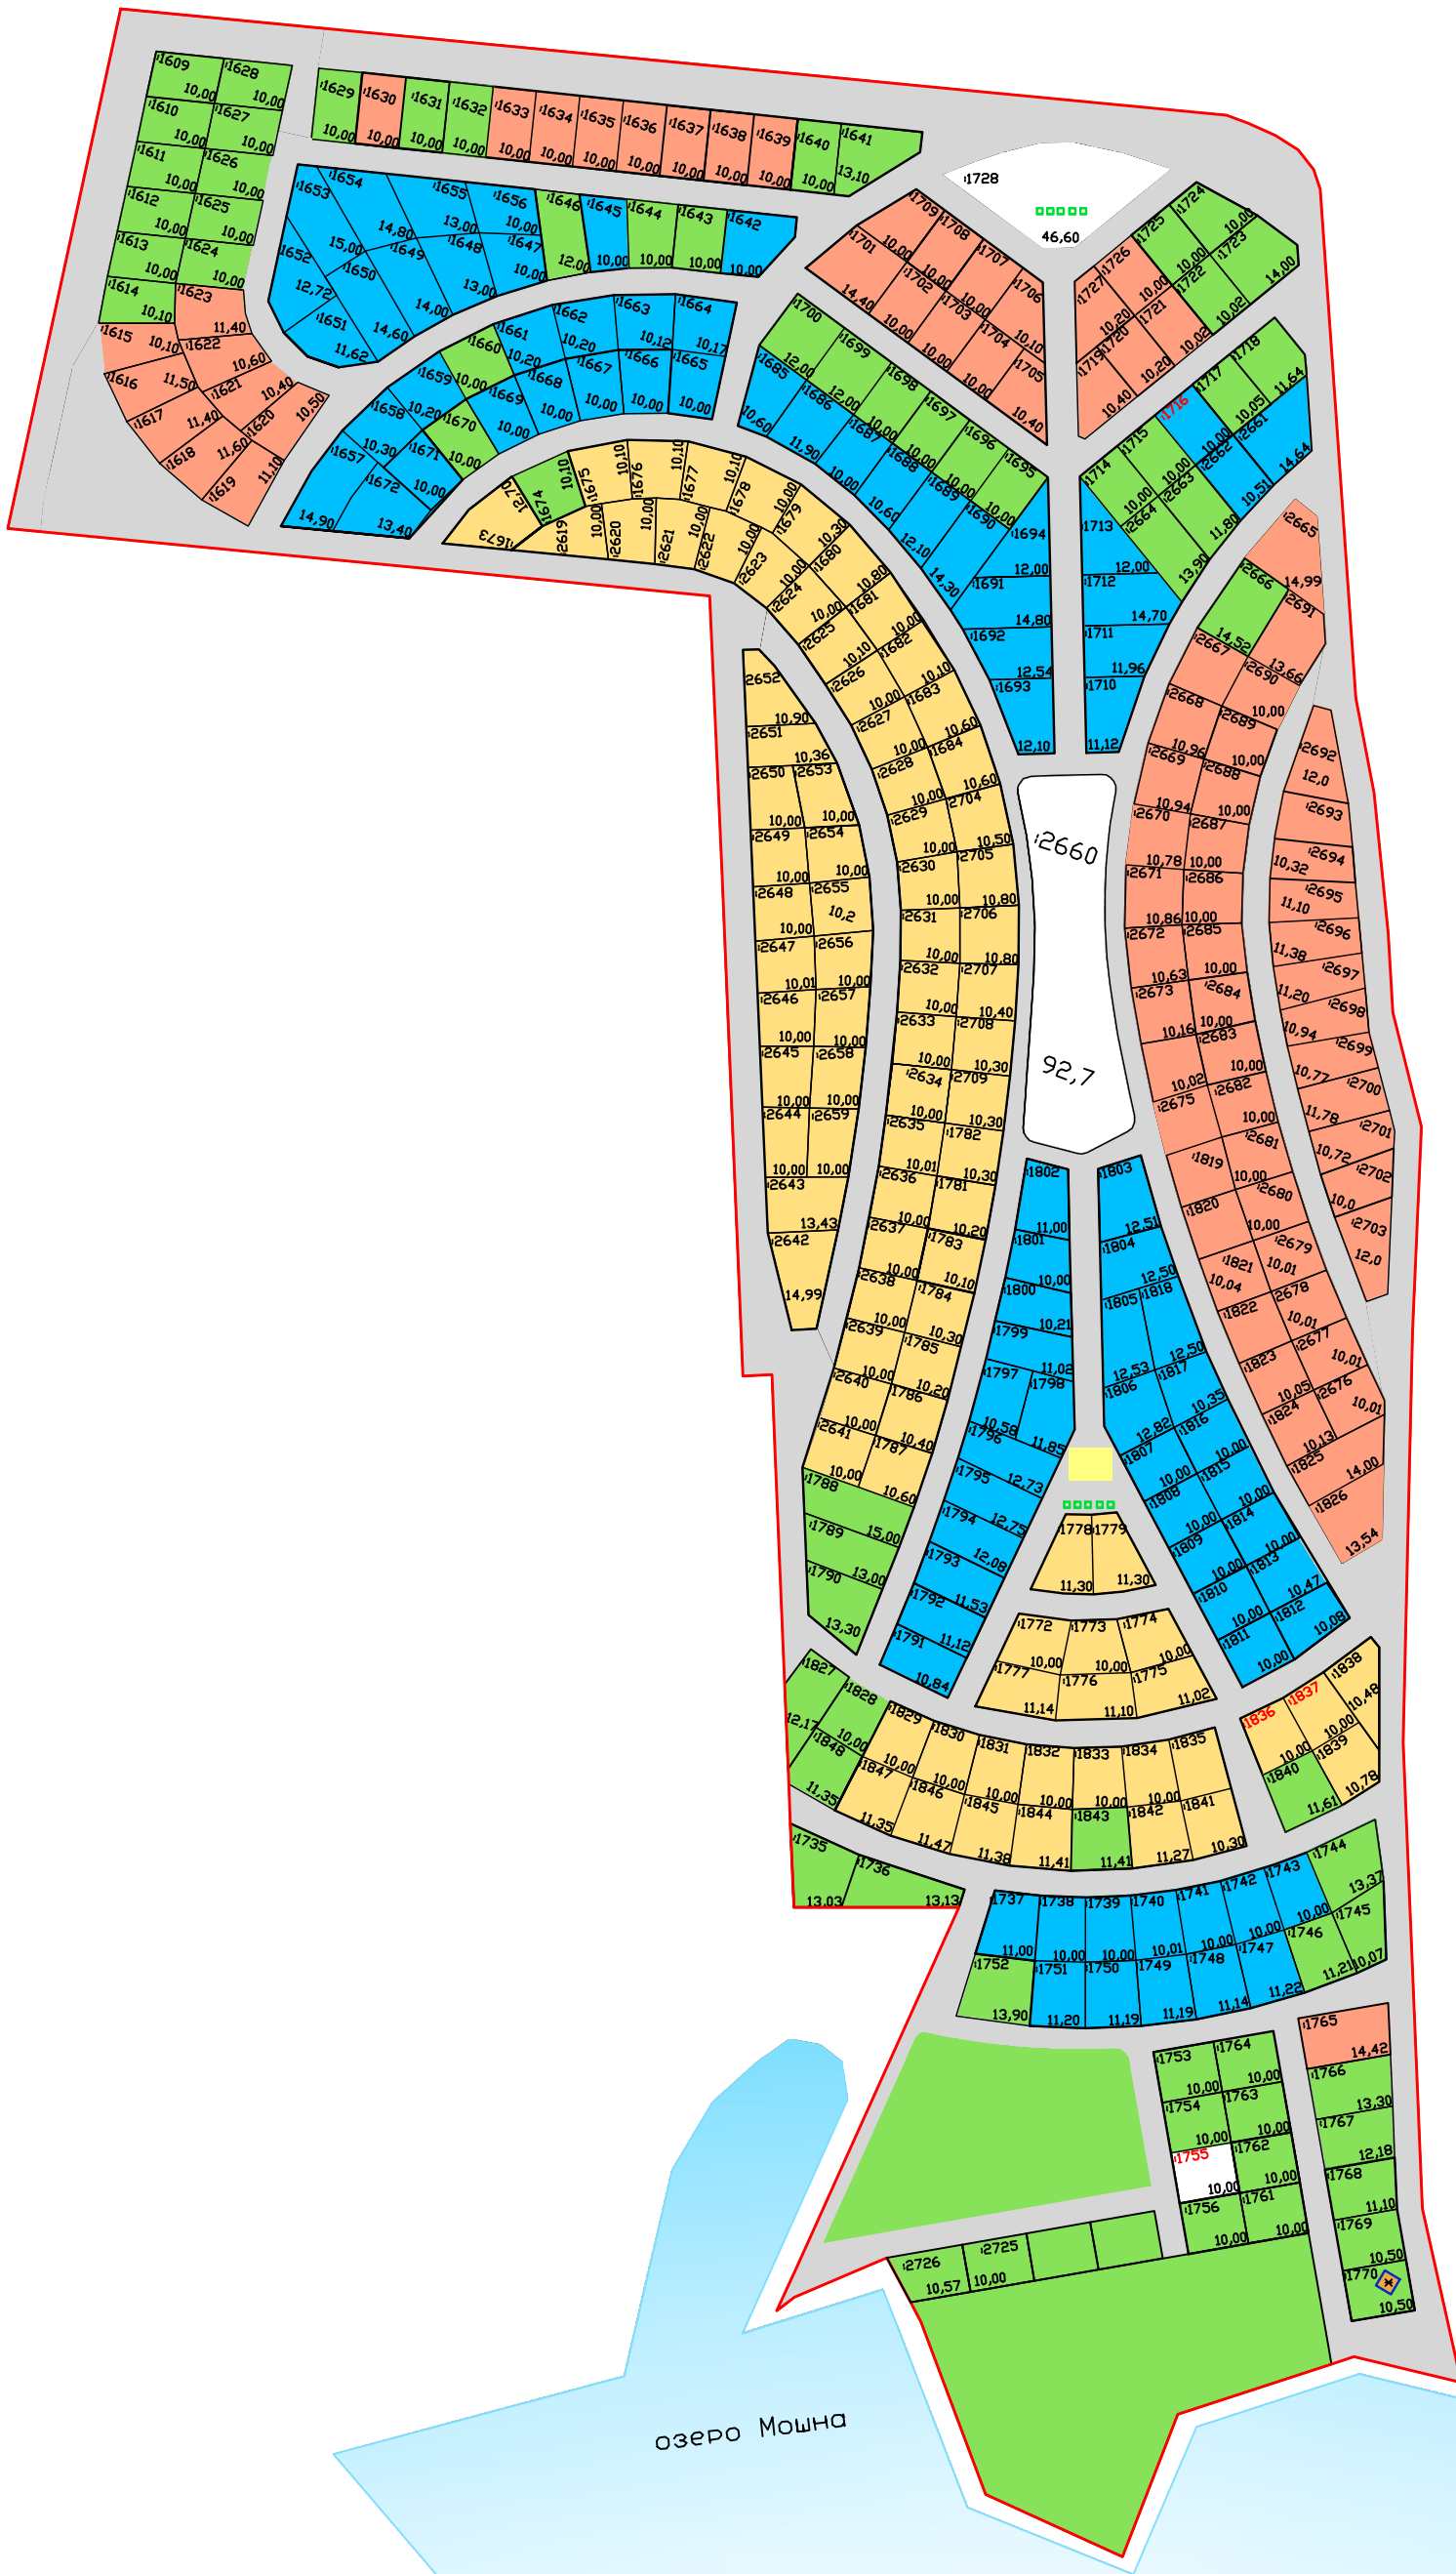

# п. Раздолье

- реализованные земельные участки
- 50 т.р. за УЧАСТОК
- 40 т.р. за УЧАСТОК
- 30 т.р. за УЧАСТОК