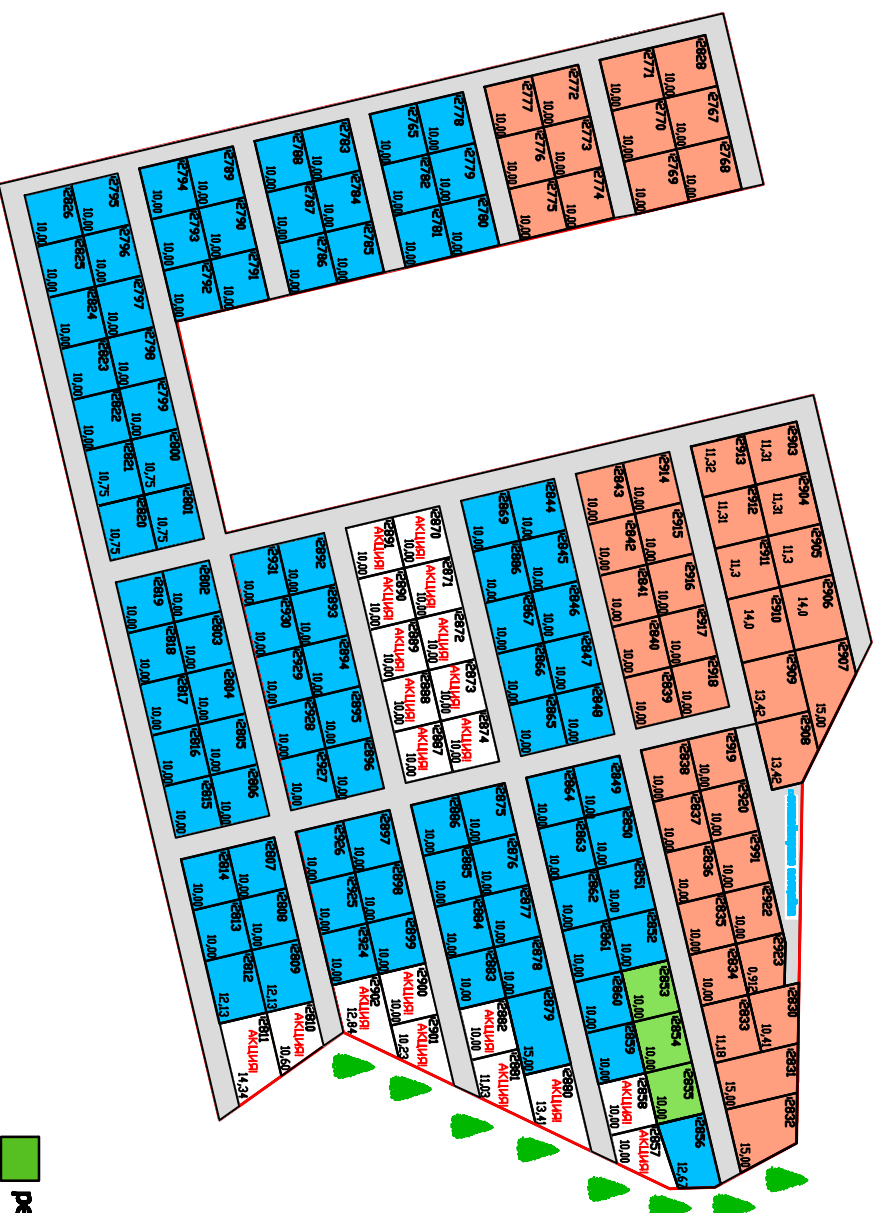

п. Просторный (часть 2)

15 км от города

- реализованные земельные участки
- 13,0 т.р. за сотку
- 11,5 т.р. за сотку
- АКЦИЯ 10,0 т.р. за сотку