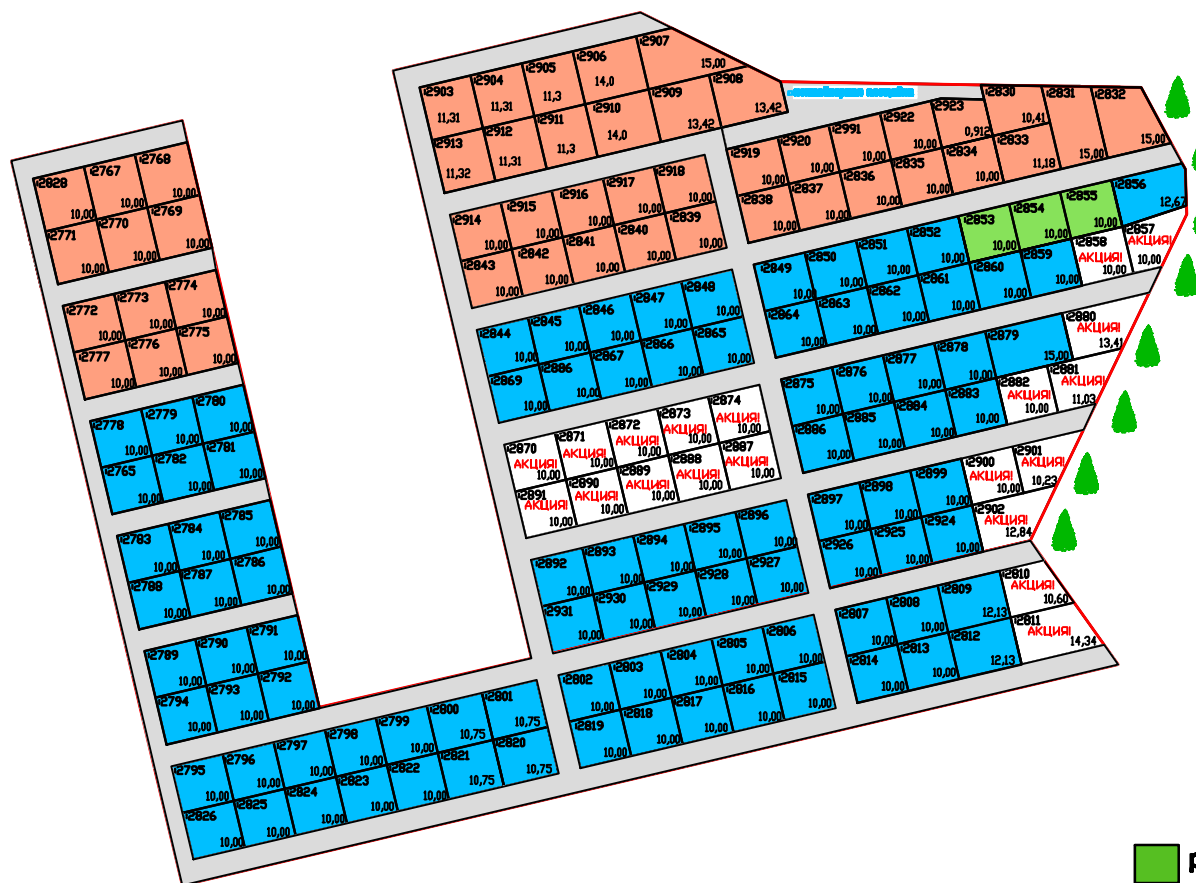

п. Просторный (часть 2)

15 км от города

реализованные земельные участки

13,0 т.р. за сотку

11,5 т.р. за сотку

АКЦИЯ! 10,0 т.р. за сотку