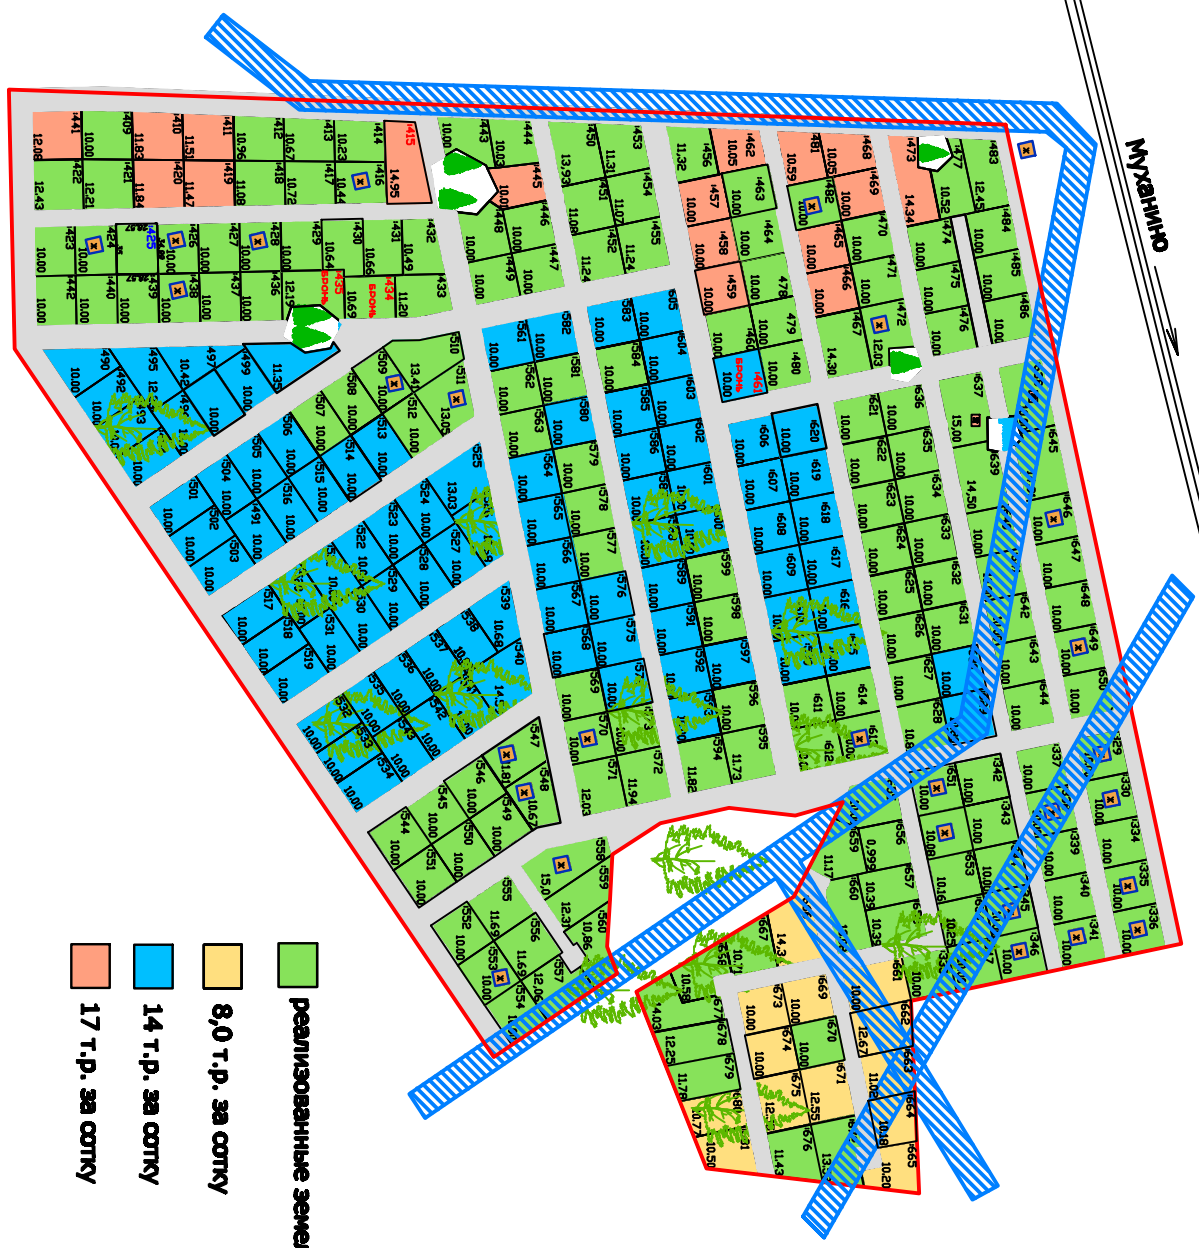

п. Малиновка

18 км от города

Монастырщина

-  реализованные земельные участки
-  8,0 т.р. за сотку
-  14 т.р. за сотку
-  17 т.р. за сотку