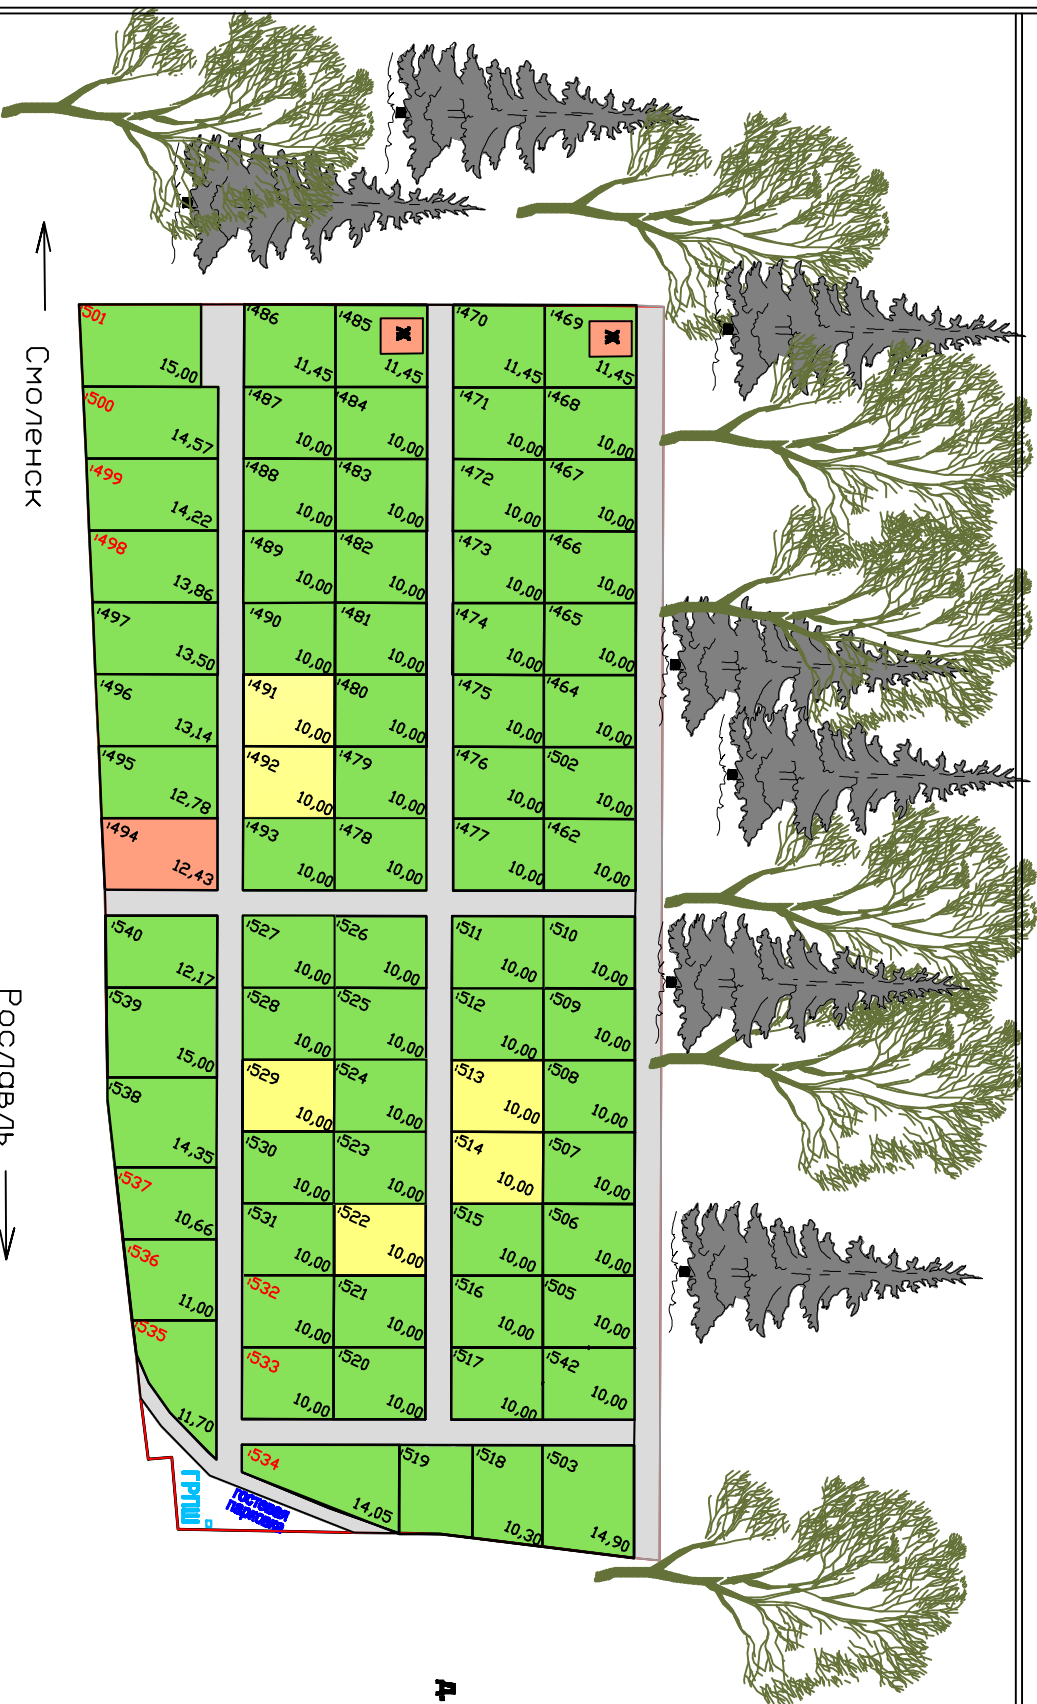

п. ЧИСТЫЕ ПРУДЫ (часть 1)

15 км от города

- реализованные земельные участки
- 10 т.р. за сотку
- 15 т.р. за сотку