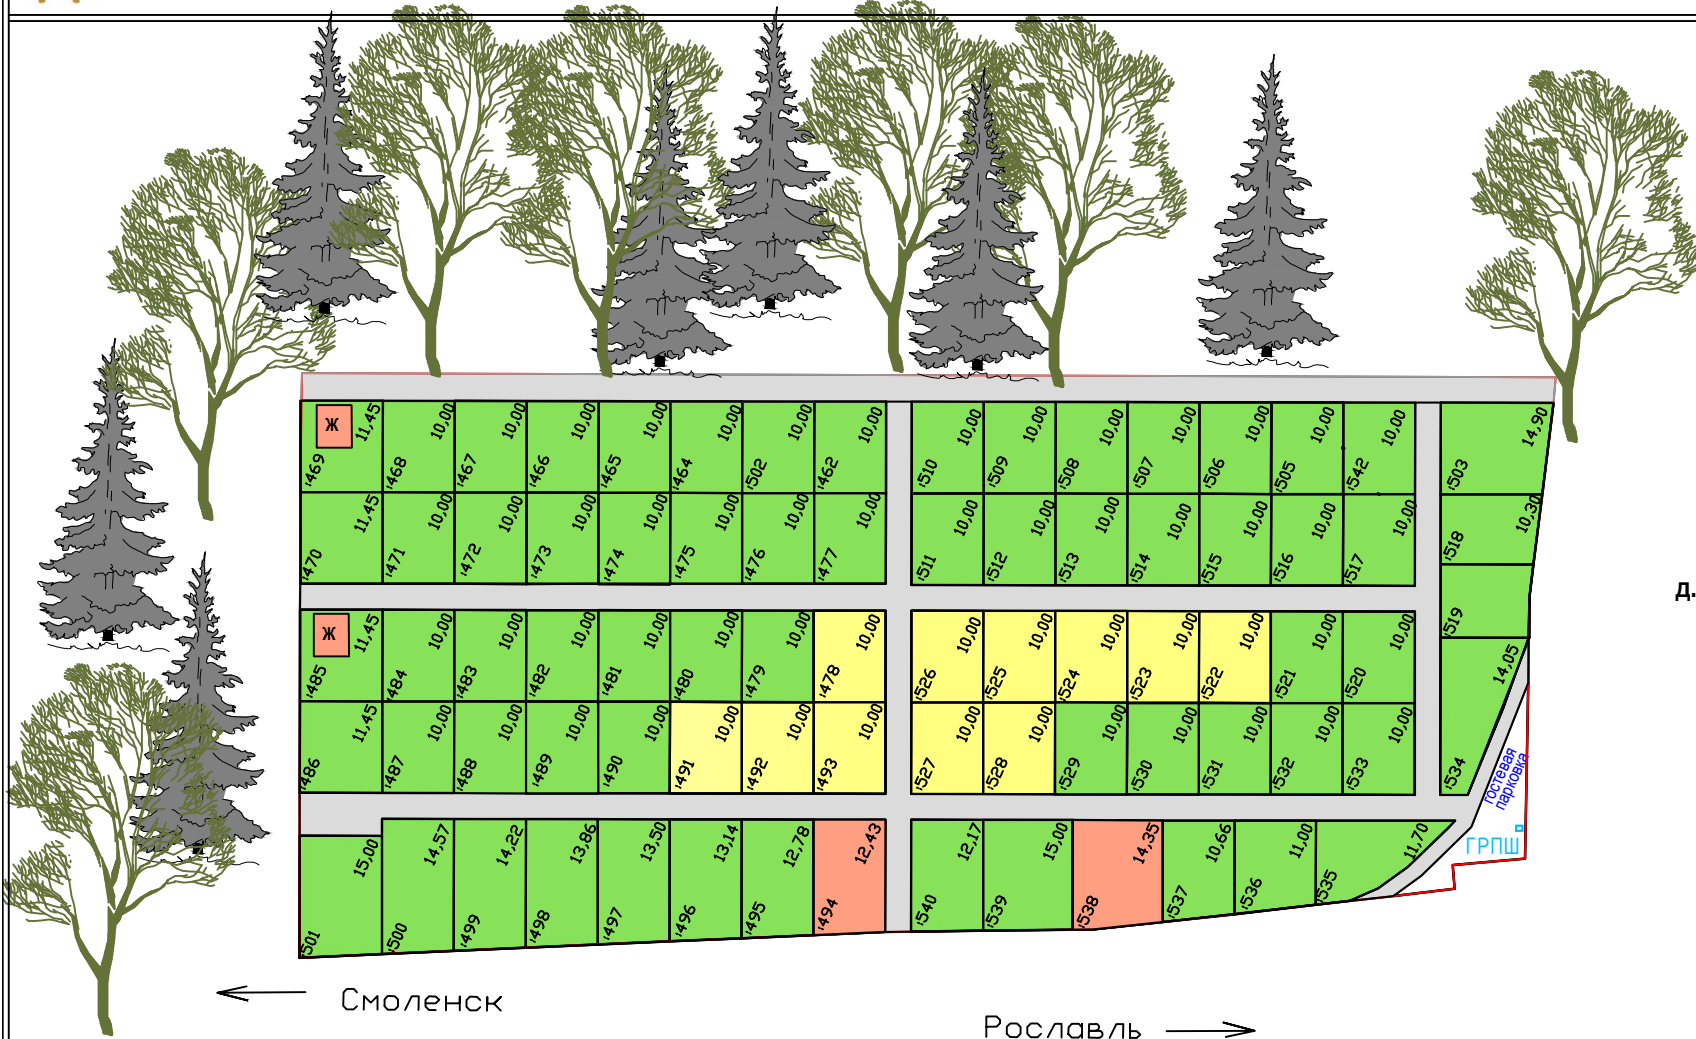

п. Чистые пруды (часть 1)

15 км от города

Д. Замятливо

← Смоленск

Рославль →

Рославльское шоссе

- реализованные земельные участки
- 10 т.р. за сотку
- 15 т.р. за сотку