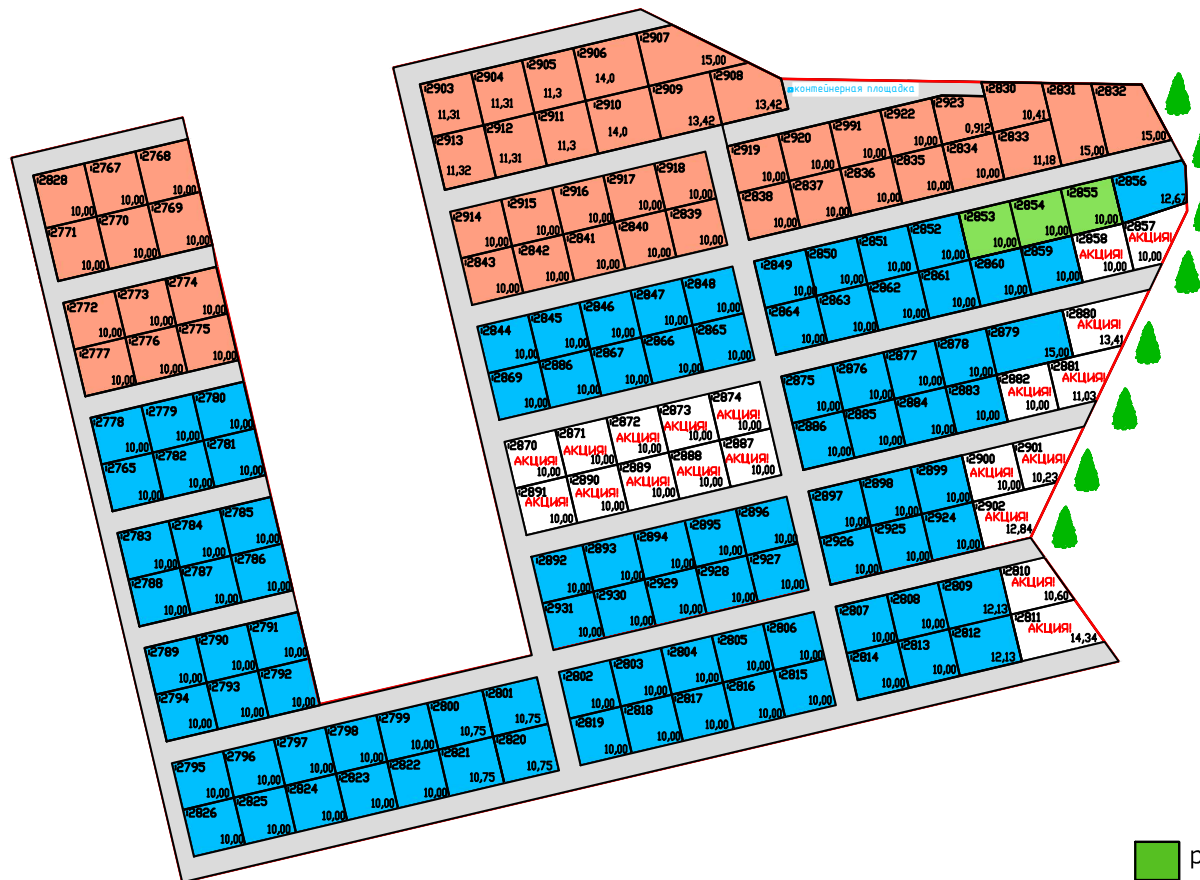

п. Просторный (часть 2)

15 км от города

реализованные земельные участки

13,0 т.р. за сотку

11,5 т.р. за сотку

АКЦИЯ! 8,0 т.р. за сотку